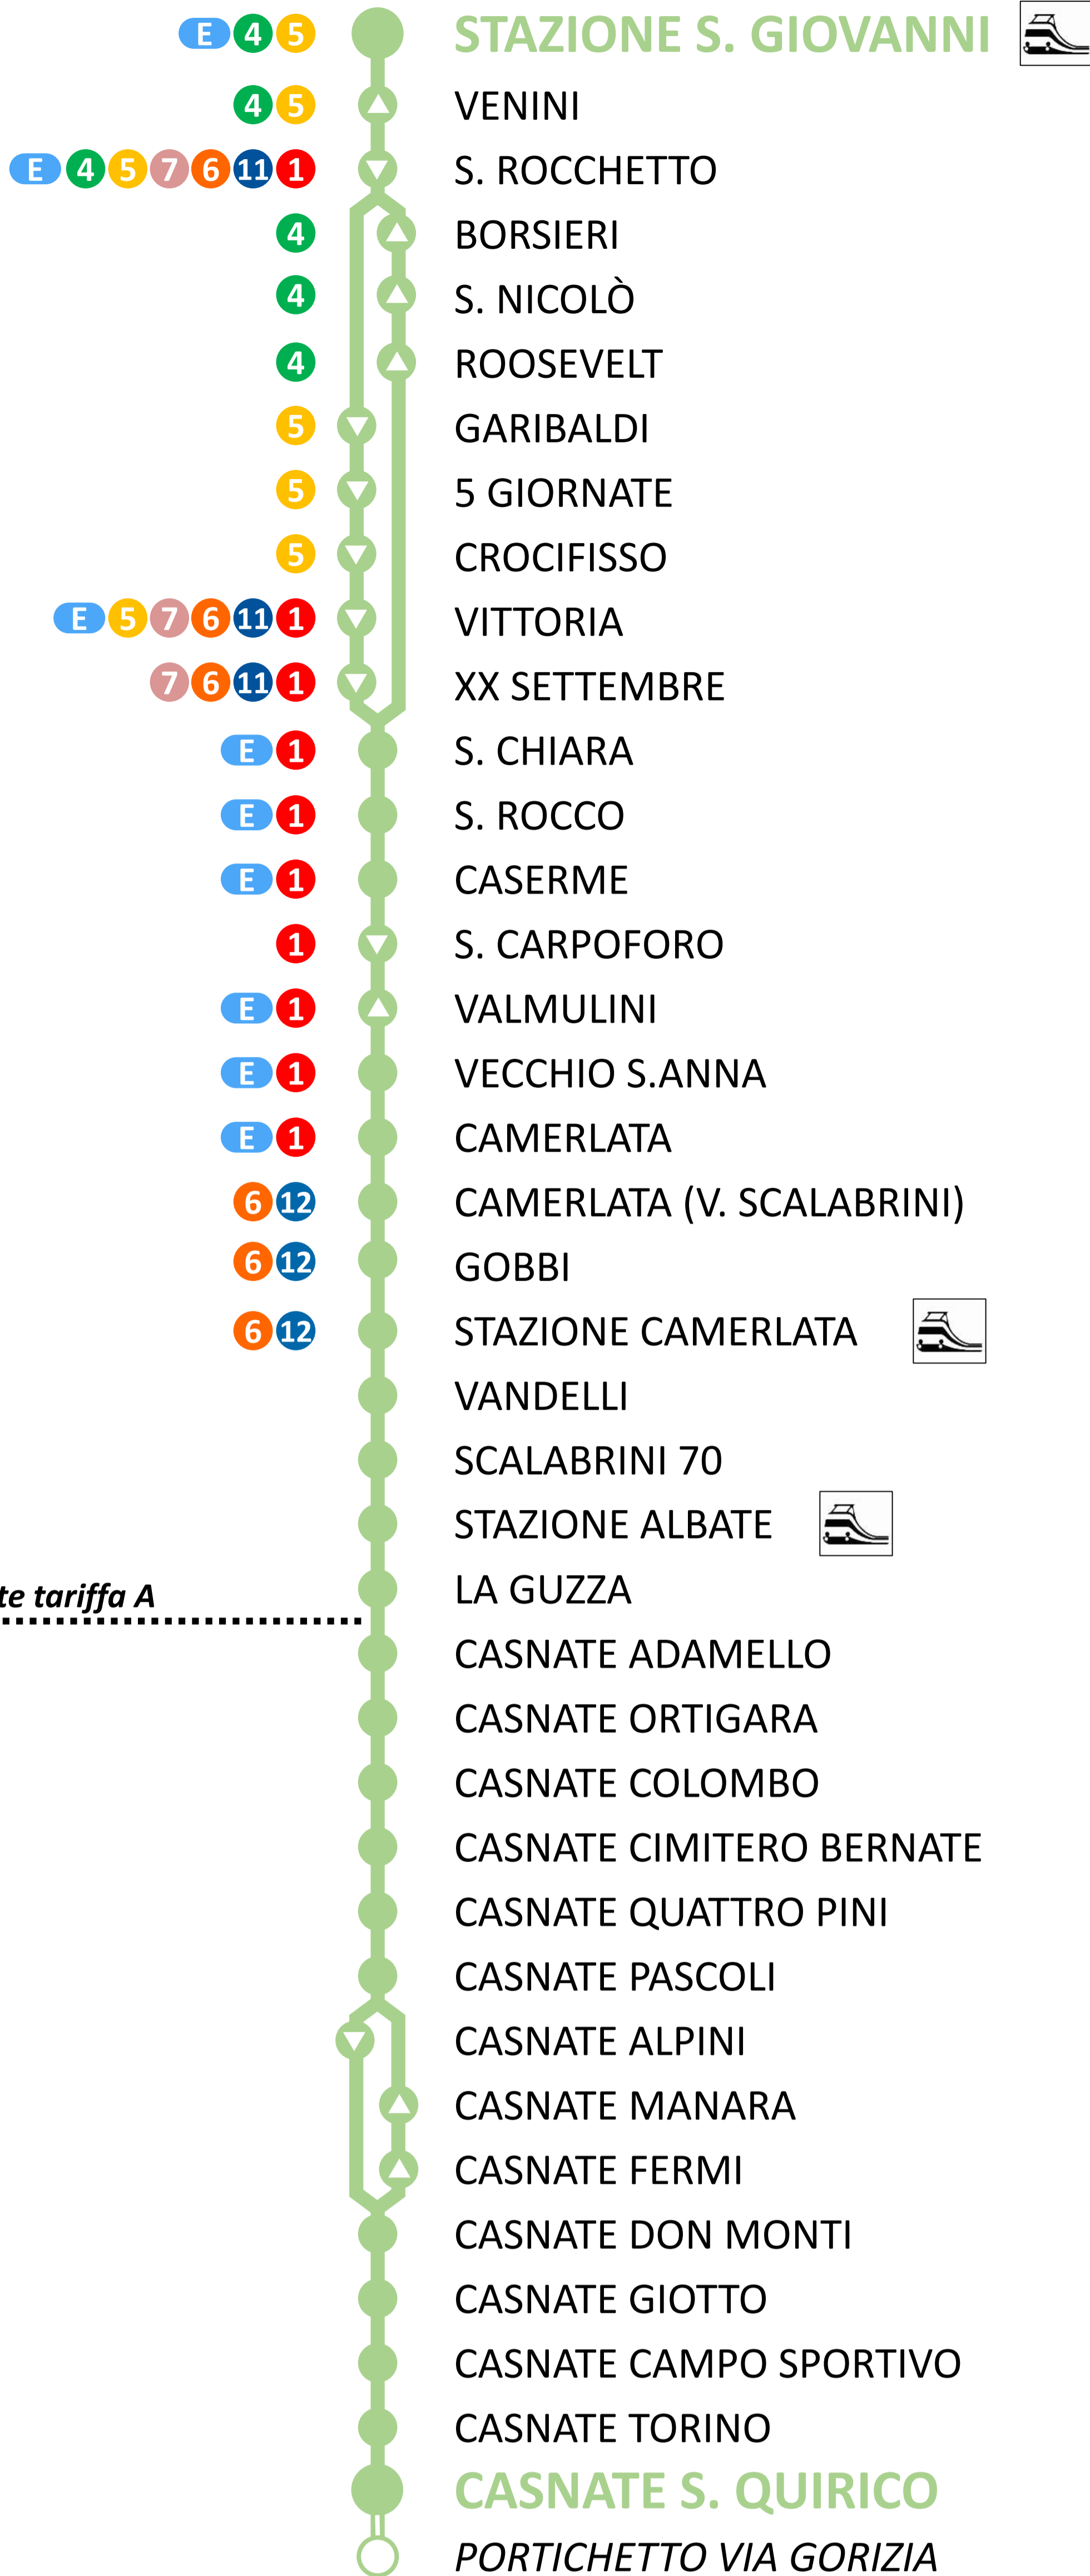

8 STAZIONE S. GIOVANNI – CASNATE S. QUIRICO

Limite tariffa A