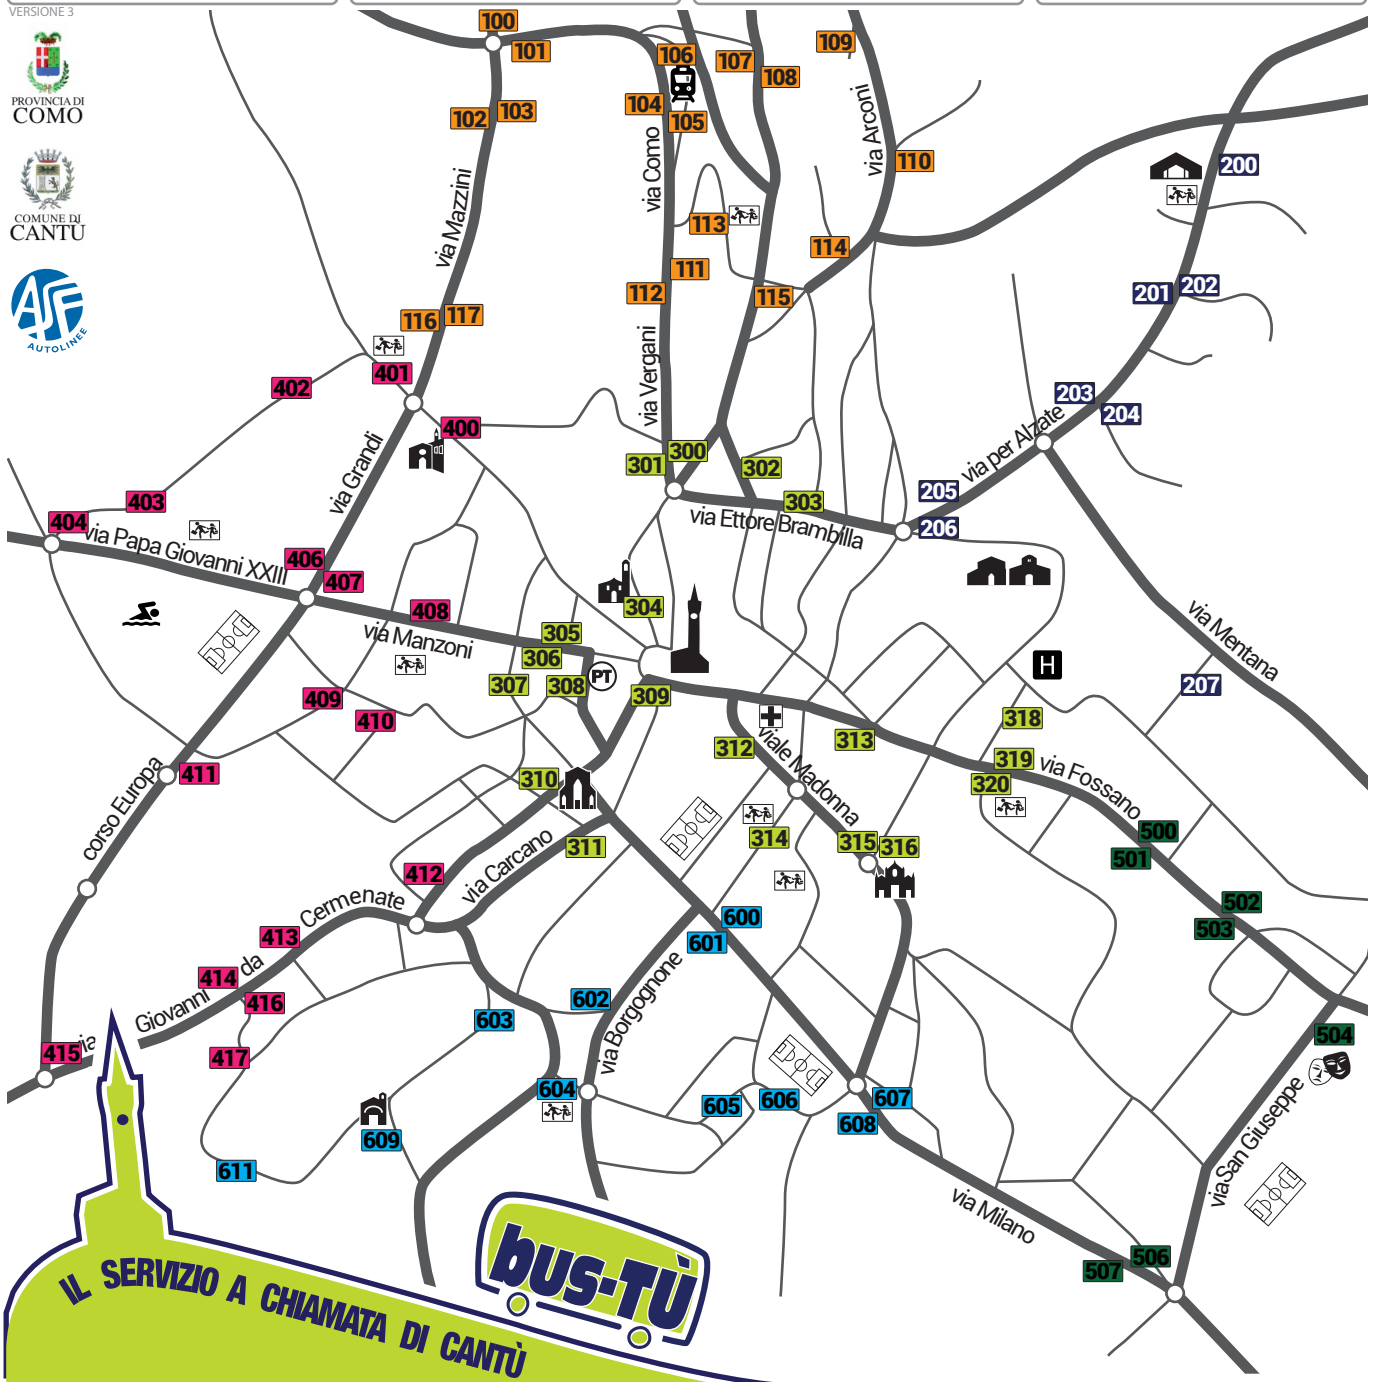

ZONA OVEST

400 S. ANTONIO
401 VIA DAVERIO 38 - SCUOLE
402 VIA PER CUCCIAGO 21
403 VIA PER CUCCIAGO 53
404 VIA PER CUCCIAGO 68
405 VIA PAPA GIOVANNI XIII - LICEO
406 VIA GRANDI "HOTEL UNICO"
407 VIA GRANDI PENSILINA
408 VIA MANZONI
409 VIA COLOMBO 33
410 VIA COLOMBO SCUOLE
411 CORSO EUROPA "BENNET"
412 CORSO UNITA D'ITALIA 34
413 VIA G. DA CERMENATE 22
414 VIA G. DA CERMENATE 28
415 VIA G. DA CERMENATE 68
416 VIA G. DA CERMENATE/V. NOVARA
417 VIA NOVARA/VIA RENCATI

Servizio a prenotazione telefonica attivo nei giorni feriali da lunedì a sabato dalle 8:30 alle 12:00 e dalle 14:00 alle 18:00.

Numero Verde
800 110505

ZONA VIGHIZZOLO

500 VIA FOSSANO 59
501 VIA FOSSANO SUPERMERCATO
502 VIA FOSSANO 75
503 VIA FOSSANO 70
504 VIA S. GIUSEPPE "FUMAGALLI"
505 VIA S. GIUSEPPE "TOTO CAIMI"
506 VIA MILANO 111
507 VIA MILANO "GARDEN BEDETTI"

ZONA SUD

600 VIA MILANO 33
601 VIA MILANO "LA SCALETTA"
602 VIA BORGOGNONE 20 - BIVIO
603 VIA AL MONTE 16
604 SCUOLE VIA CASARTELLI
605 VIA CALIFORNIA 2
606 VIA SUSA 9
607 VIA MILANO 69
608 VIA MILANO "ESSO"
609 VIA M. SOLARO - CAPPELLETTA
610 VIA STOPPANI 51
611 VIA RENCATI "TABU"

VERSIONE 3

IL SERVIZIO A CHIAMATA DI CANTÙ